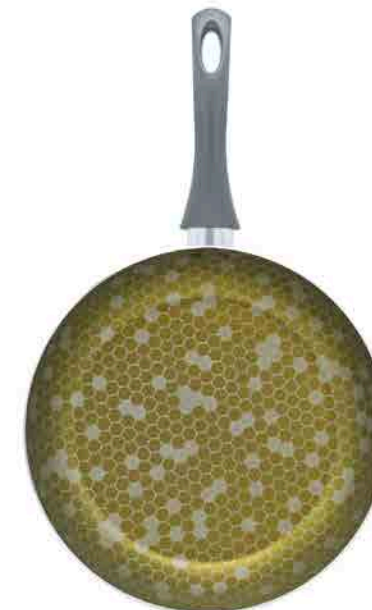

Сковорода штампованная,
28 см