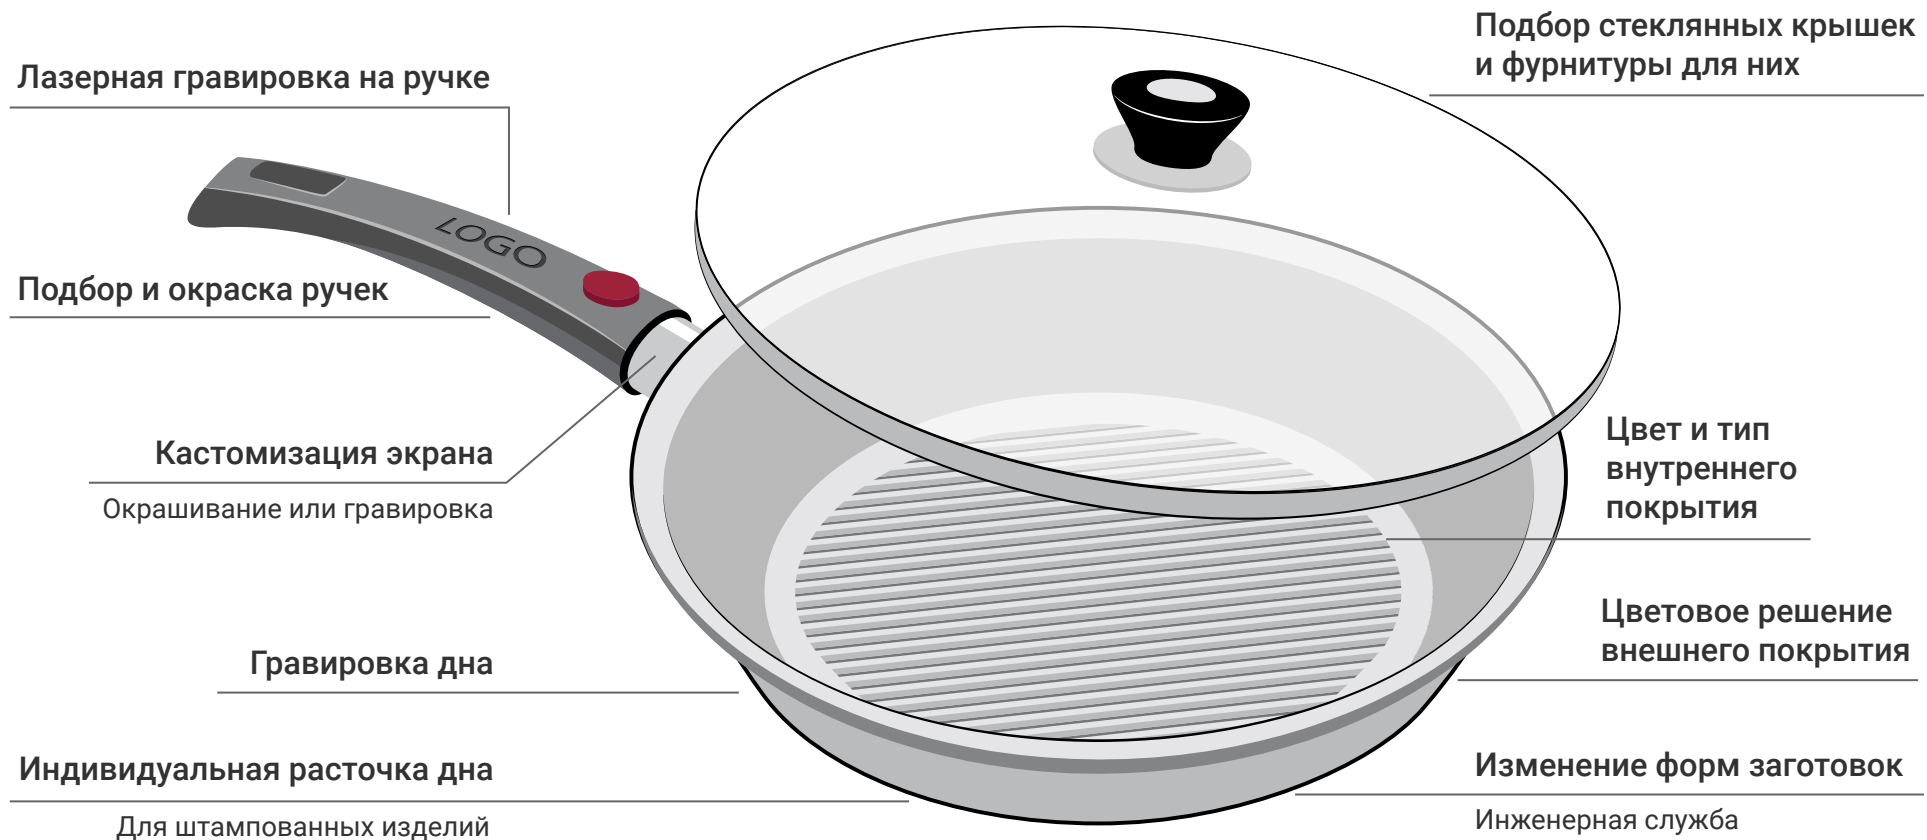

VARI

Кастомизация