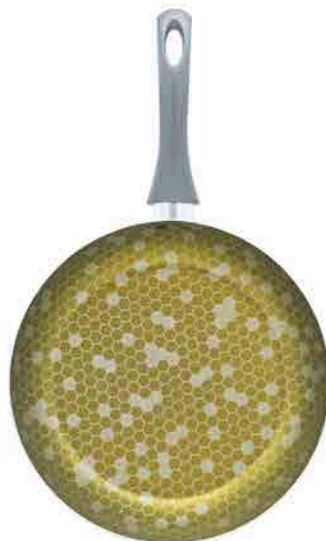

Базовый слой, с высокой степенью усиления

Корпус посуды из листового алюминия

VARI

ЭЛЕКТРУМ

Штампованная посуда

НОВИНКА  
2024

Сковорода штампованная,  
22 см

Сковорода штампованная,  
24 см