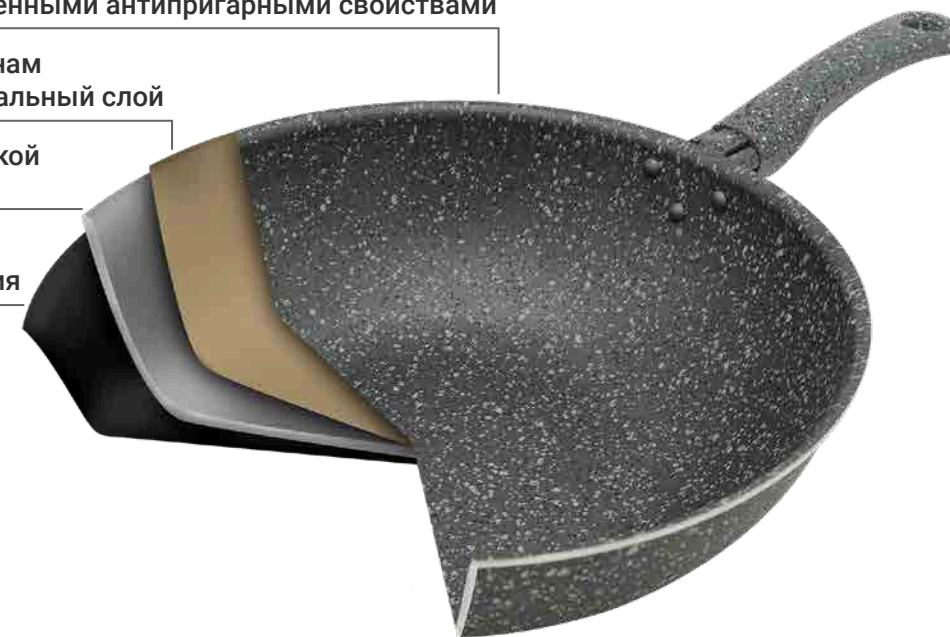

VARI

Города Италии.
РОМАНТИКА ВЕНЕЦИИ
Штампованная посуда

Надежное покрытие

Трехслойное износостойкое покрытие на водной основе

Эргономичная форма

Универсальный корпус и высокий борт с отогнутым краем

Удобная ручка

Эргономичная жаропрочная бакелитовая ручка в цвет корпуса

Уникальный дизайн

Уникальный дизайн продукции и упаковки

Антипригарное покрытие

Позволяет готовить с минимальным количеством масла и сохранять натуральный вкус и полезные свойства продуктов

Верхний слой с улучшенными антипригарными свойствами

Устойчивый к царапинам износостойкий минеральный слой

Базовый слой, с высокой степенью усиления

Корпус посуды из листового алюминия